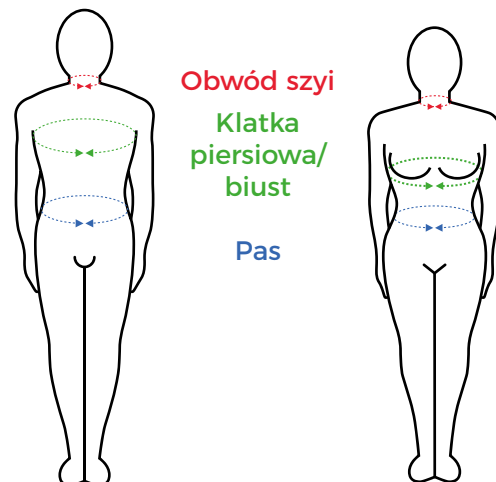

TABELE ROZMIAROWE ODZIEŻ ROBOCZA

Męska szyja

	S		M		L		XL		XXL			3XL			4XL	
Metric (cm)		37	38	39	41	42	43	44	46	47	48	50	51			
Imperial (in)		14,5	15	15,5	16	16,5	17	17,5	18	18,5	19	19,5	20			

Męski pas

	XS		S		M		L		XL		2XL		3XL		4XL		5XL		
Metric (cm)	68	72	76	80	84	88	92	96	100	104	108	112	116	120	124	128	132	136	140
Imperial (in)	26	28	30	32	33	34	36	38	40	41	42	44	46	47	48	50	52	54	56
EU- DE,NL,BE	42	44	46	48	50	52	54	56	58	60	62	64	66	68	70	72	74	76	78
Leisurewear	34	36	38	40	42	44	46	48	50	52	54	56	58	60/62	64	66	68	70	

Damski biust

	XS		S		M		L		XL		XXL		3XL		4XL		
Metric (cm)	72	76	80	84	88	92	96	100	104	108	112	116	120	124	128	132	136
Imperial (inches)	28	30	32	33	34	36	38	40	41	42	44	46	47	48	50	52	54
Euro- DE, BE,NL, NO, SV, DK	32	34	36	38	40	42	44	46	48	50	52	54	56	58			
Euro- FR, ES, PT	34	36	36/38	40	42	44	46/48	48	50	52	54	56	58	60	62	64	
Italy - IT	36	38	40	42	44	46	46	50	52	54	56	58	60	62			
UK	-	-	-	8	10	12	14	16	18	20	22	24	26	28	30		